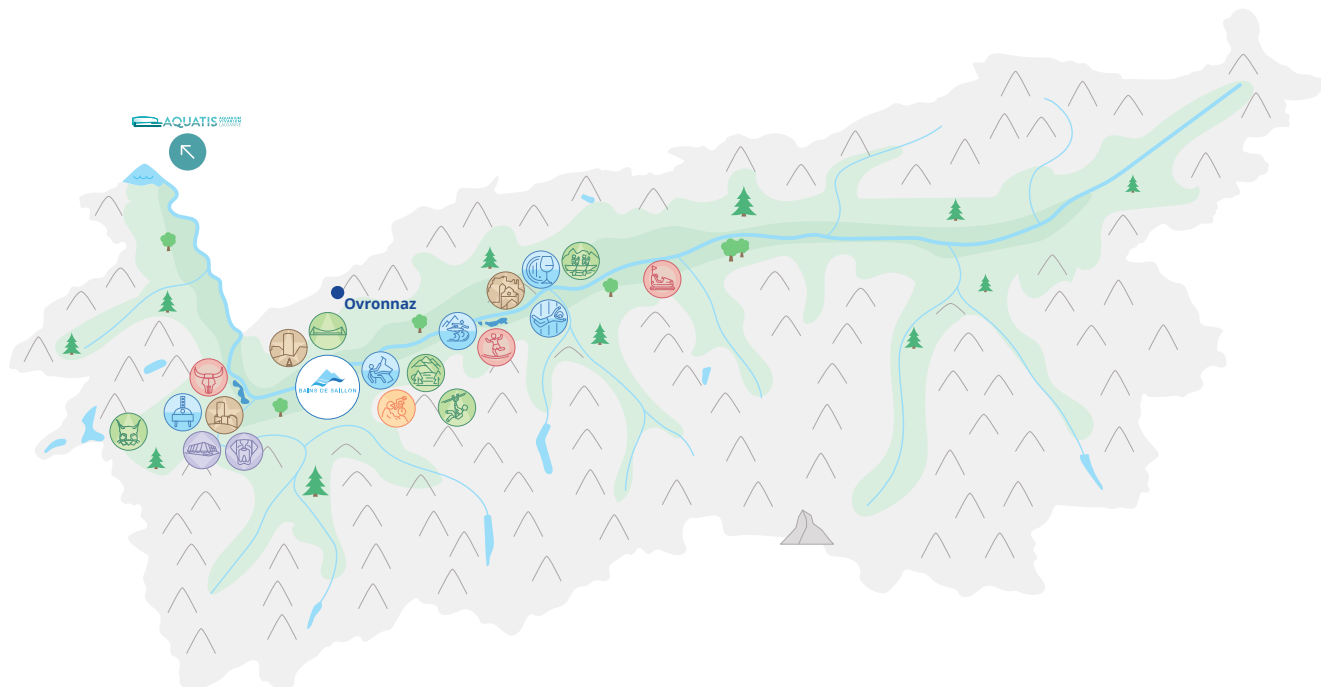

C'est l'été ! Découvrez les attractions à proximité

Parc d'attraction/aventure

-  Western City Martigny
-  Parc Aventure Domaine des Îles - Sion
-  Happyland Granges / Sierre

Nature

-  Zoo alpin Les Marécottes
-  Passerelle à Farinet Saillon
-  Espace nature La Tzoumaz
-  Tyrolienne du Mont-Fort Verbier
-  Lac souterrain St-Léonard

Loisirs

-  Distillerie Louis Morand & Cie SA Martigny
-  Vertic-Halle Saxon
-  Alaia Bay Sion
-  RealFly Indoor Skydiving Sion
-  Les Celliers de Sion Sion

Musées

-  Fondation Pierre Gianadda Martigny
-  Barryland Martigny

Patrimoine

-  Château de la Bâtiatz Martigny
-  Bourg médiéval Saillon
-  Châteaux de Valère & Tourbillon Sion

Bikepark

-  Bikepark Verbier